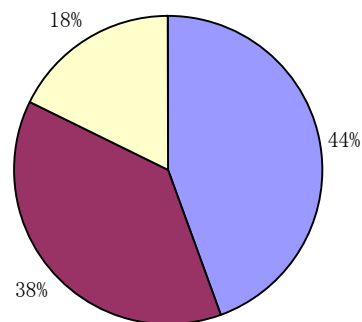

Candidate Profile

- Antelope Career Consulting -

■ 出身業界

■ 年齢

■ 年収

■ 英語力

■ 学歴