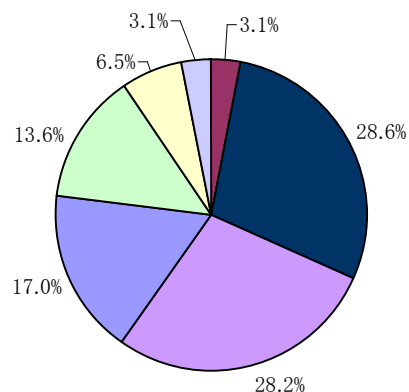

Candidate Profile

- Antelope Career Consulting -

■ 出身業界

■ 年齢

■ 年収

■ 英語力

■ 学歴