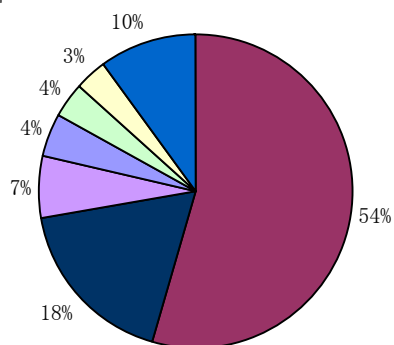

Candidate Profile

- Antelope Career Consulting -

■ 出身業界

■ 年齢

■ 年収

■ 英語力

■ 学歴