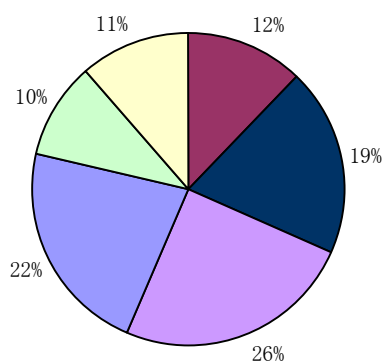

Candidate Profile

- Antelope Career Consulting -

■ 出身業界

■ 年齢

■ 年収

■ 英語力

■ 学歴